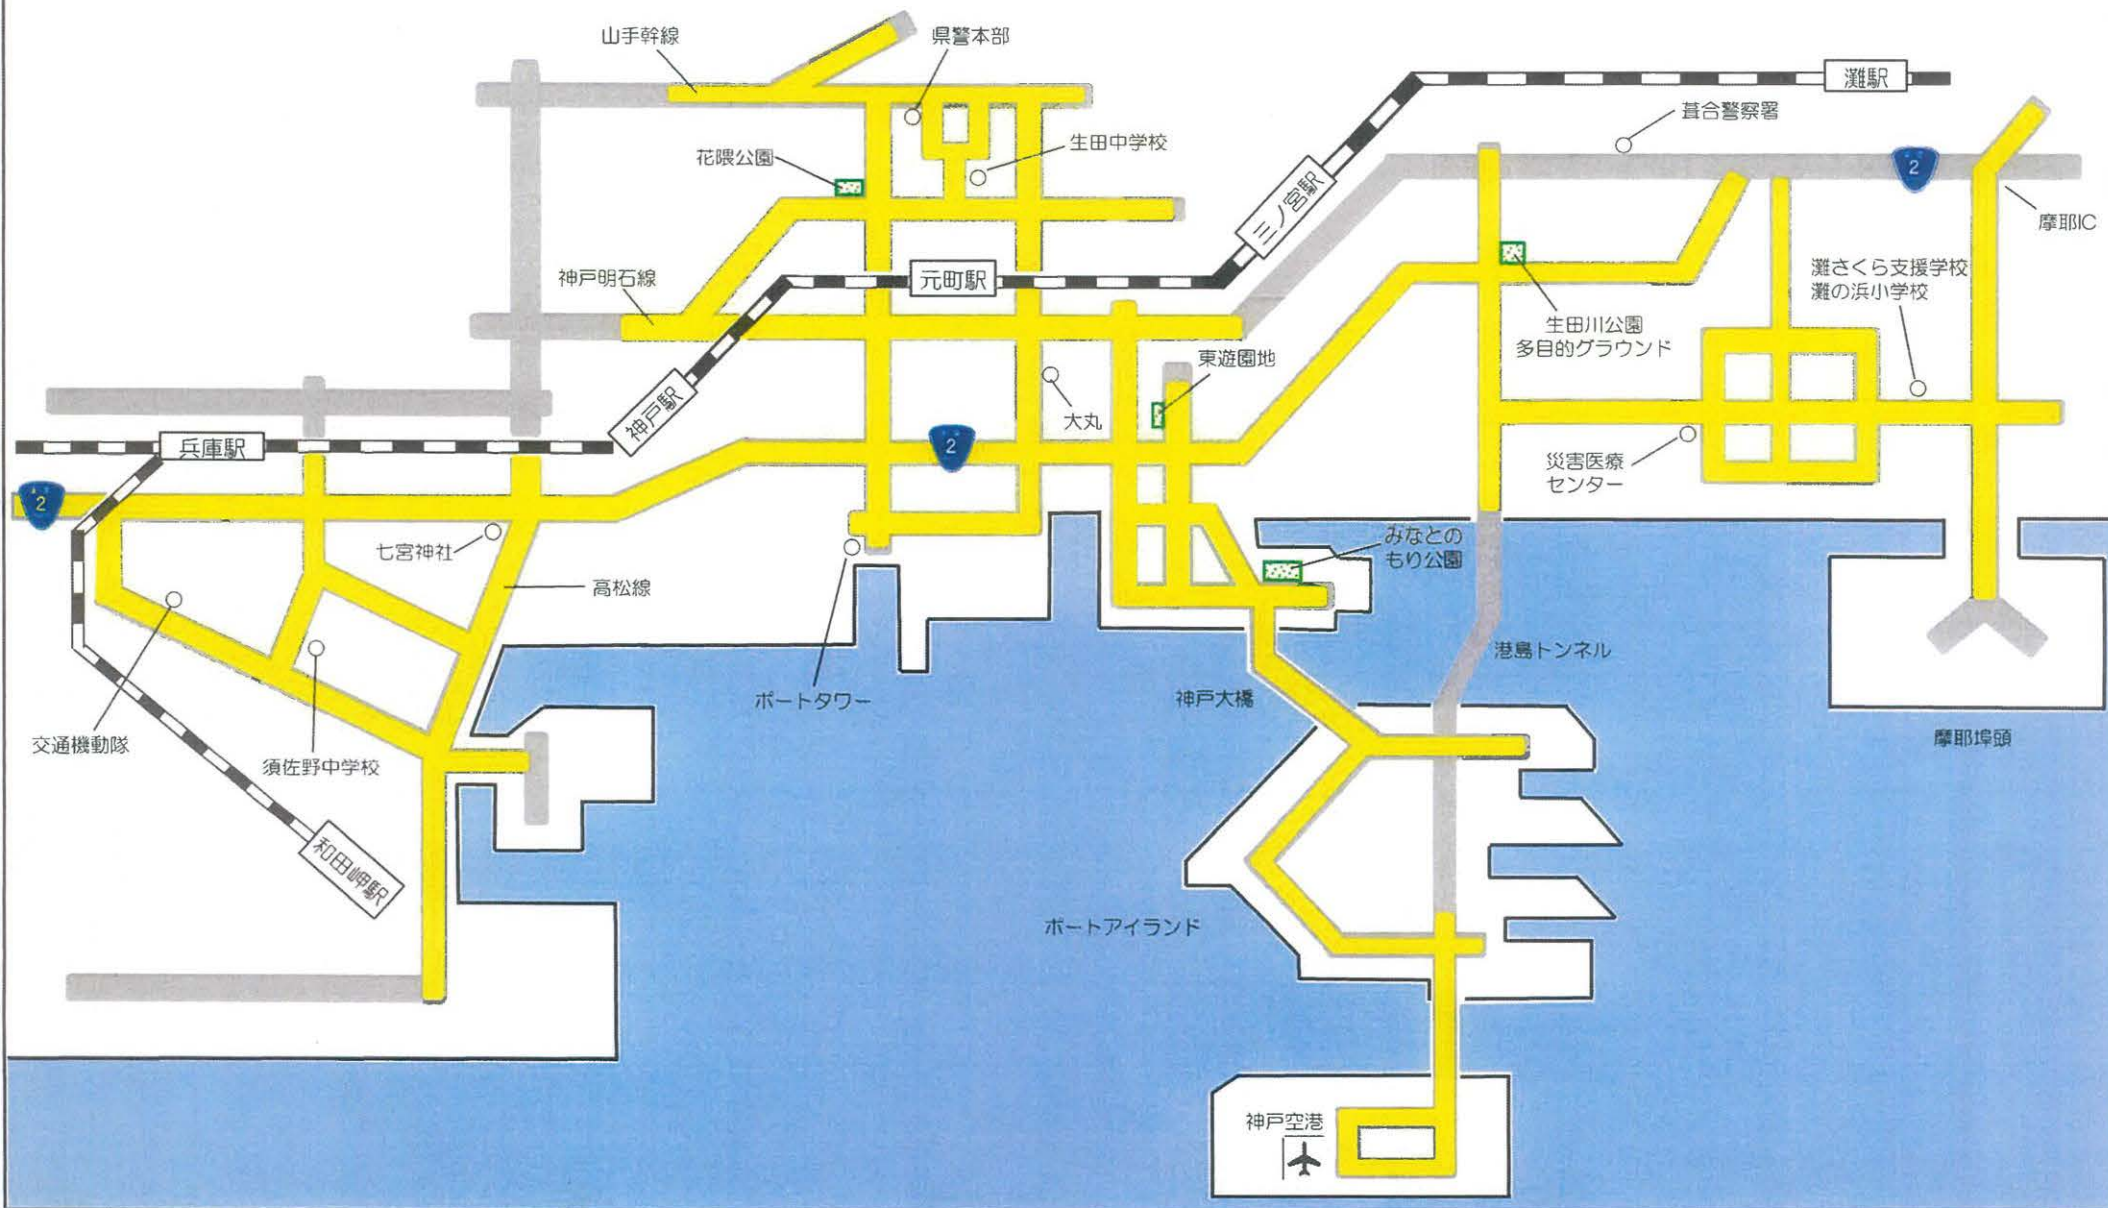

訓練日時：1月10日（金）の午前中
訓練場所：神戸市中央区・兵庫区・灘区

※表の  エリアで大規模訓練を実施します。

訓練日時：1月10日（金）の午前中
訓練場所：下記路線図に示す区間

阪神高速 3号神戸線
阪神高速31号神戸山手線

浜手バイパス
ハーバーハイウェイ
神戸大橋

1月16日・17日
神戸市内規制マップ
(一般道路)

月日	規制時間	規制エリア
1/16 (木)	11:30~12:30	■ + ■
	14:30~15:30	■ + ■
	17:00~18:00	■ + ■
1/17 (金)	9:30~10:30	■ + ■
	14:00~15:00	■ + ■ + ■
	15:30~16:30	■ + ■ + ■

1月16日(木)
1月17日(金)

交通規制のお知らせ

1月16日、17日の2日間、神戸市内の一部道路において、『1.17のつどい—阪神・淡路大震災30年追悼式典—』の開催に伴い、**一時的な交通規制**を行います。
交通規制の行われる道路・時間帯を避け、渋滞緩和にご協力をお願いします。

全体図

高速道路等の規制について
※下記表参照

神戸市内の規制について
※裏面の図参照

阪神高速道路					
月日	規制時間	路線	規制区間	流入規制IC	
1/16 (木)	14:30 ~ 15:30	阪神高速3号神戸線	上り	月見山~柳原	若宮、湊川
			下り	摩耶~柳原	摩耶、生田川、京橋、柳原
	17:00 ~ 18:00	阪神高速3号神戸線	上り	月見山~京橋	若宮、湊川、柳原
			下り	摩耶~京橋	摩耶、生田川
1/17 (金)	14:00 ~ 15:00	阪神高速3号神戸線	上り	湊川~摩耶	柳原、京橋、生田川
			下り	深江~摩耶	(流入規制なし)
	15:30 ~ 16:30	阪神高速3号神戸線	上り	妙法寺~湊川JCT	湊川
			下り	深江~摩耶	深江、摩耶

ハーバー・ハイウェイ・神戸大橋・浜手バイパス				
月日	規制時間	路線	規制区間	
1/16 (木)	11:30 ~ 12:30	神戸大橋	北行	ポーアイ西ランプ ~ 第4突堤
			北行	港島中町1丁目北 ~ 第4突堤
1/17 (金)	15:30 ~ 16:30	浜手バイパス	西行	浜辺通・入路 ~ 第4突堤
			東行	東川崎・入路 ~ 第4突堤
	16:30	ハーバー・ハイウェイ	西行	摩耶入口 ~ 第4突堤
			西行	摩耶料金所 ~ 第4突堤
		神戸大橋	南行	第4突堤 ~ 中公園北

※ 規制時間内は、一般道路から規制区間への流入・本線上PAから本線への合流ができなくなります。
 ※ 規制時間は、当日の交通状況等により前後する場合があります。
 ※ 当日は、自動車・バイクの使用を控えて公共交通機関をご利用いただくなど、渋滞緩和にご協力をお願いします。