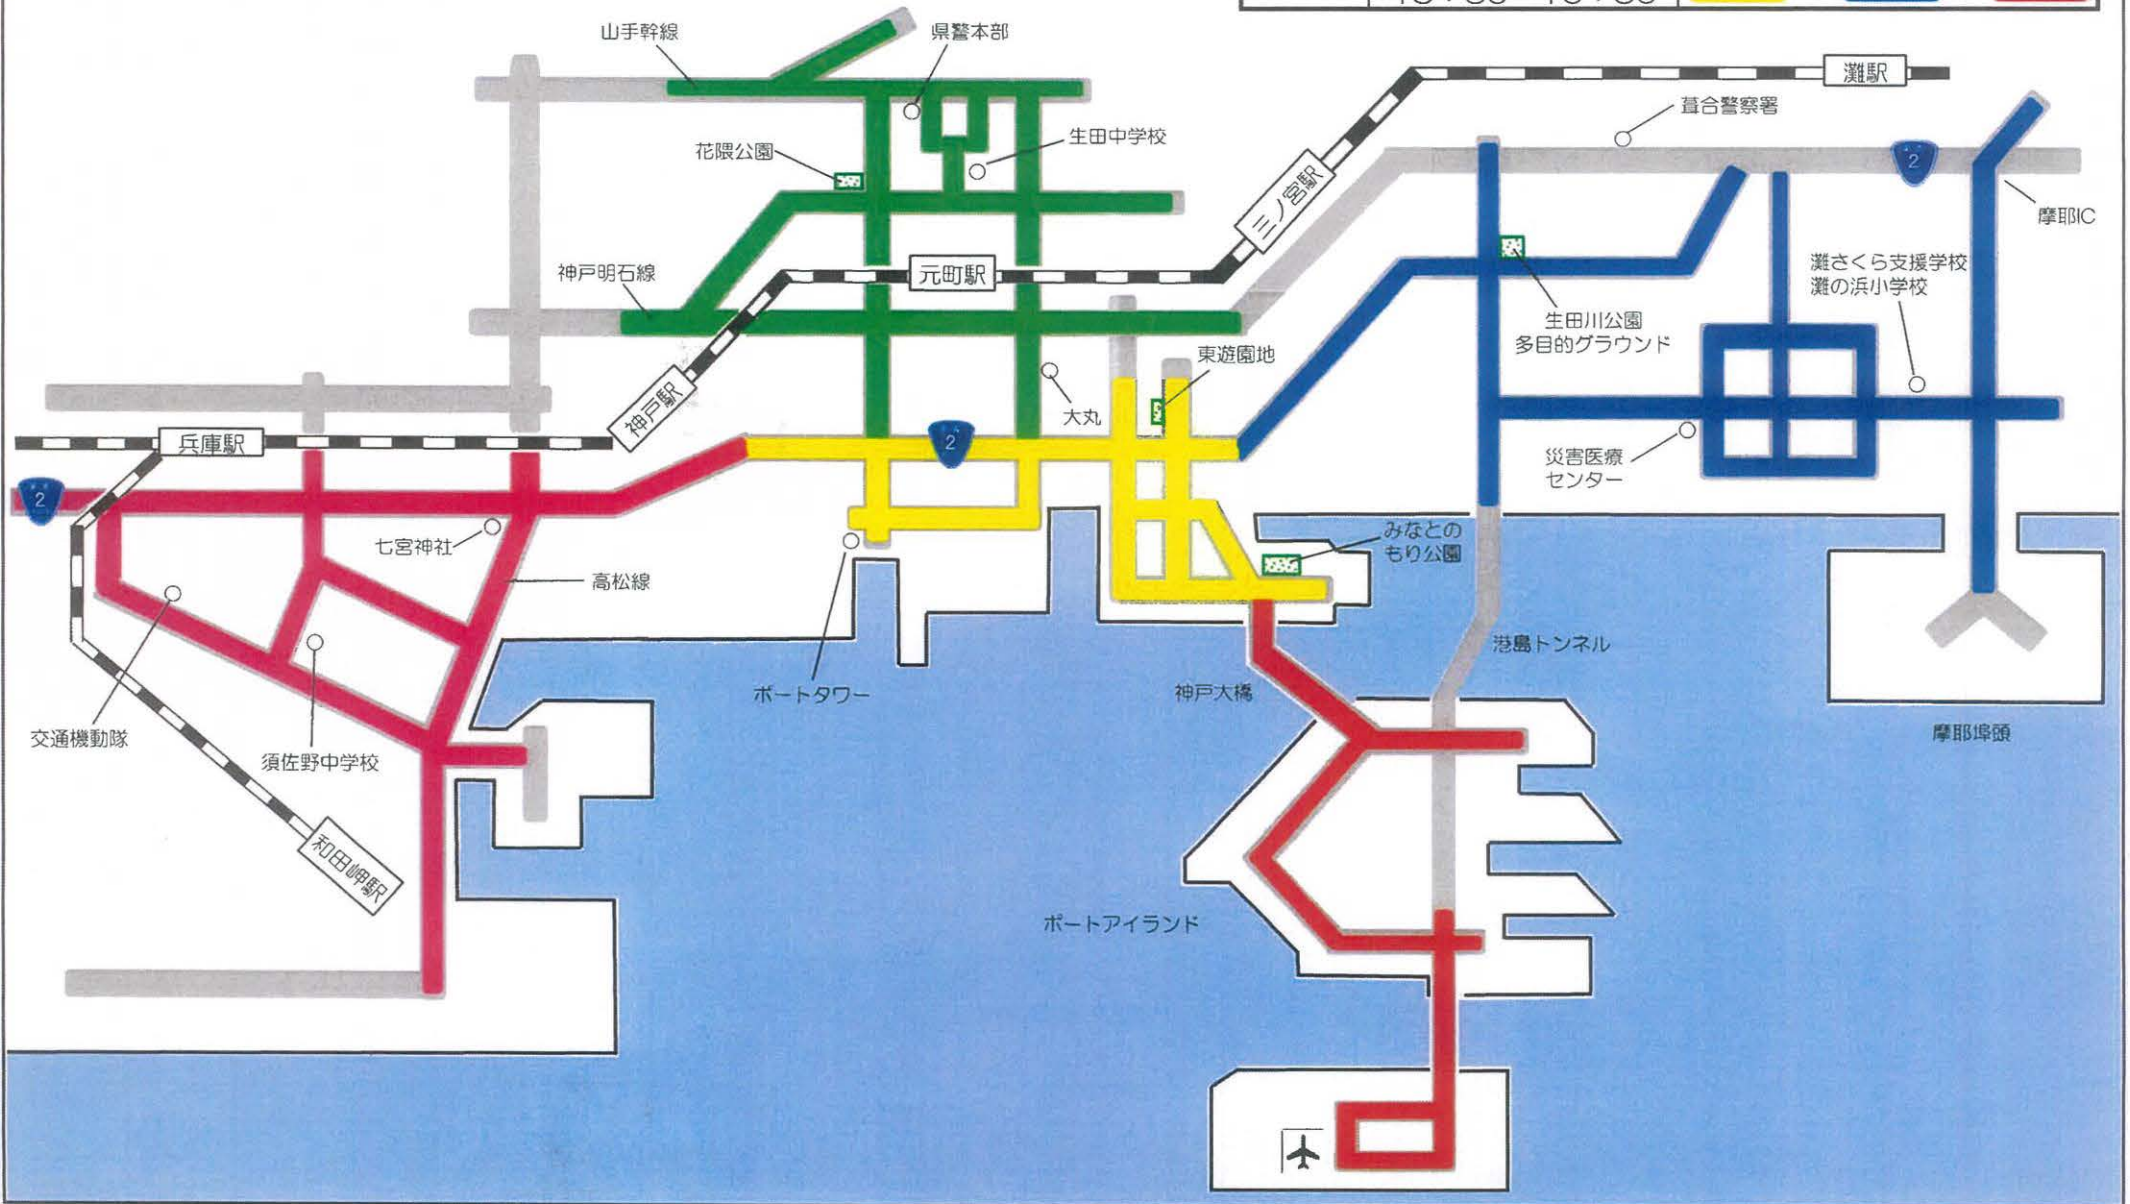

訓練日時：1月10日（金）の午前中
訓練場所：神戸市中央区・兵庫区・灘区

※表の  エリアで大規模訓練を実施します。

訓練日時：1月10日（金）の午前中
訓練場所：下記路線図に示す区間

阪神高速 3号神戸線
阪神高速31号神戸山手線

浜手バイパス
ハーバーハイウェイ
神戸大橋

1月16日・17日
神戸市内規制マップ
(一般道路)

月日	規制時間	規制エリア
1/16 (木)	11:30~12:30	■ + ■
	14:30~15:30	■ + ■
	17:00~18:00	■ + ■
1/17 (金)	9:30~10:30	■ + ■
	14:00~15:00	■ + ■ + ■
	15:30~16:30	■ + ■ + ■

1月16日(木)
1月17日(金)

交通規制のお知らせ

1月16日、17日の2日間、神戸市内の一部道路において、『1.17のつどい—阪神・淡路大震災30年追悼式典—』の開催に伴い、**一時的な交通規制**を行います。
交通規制の行われる道路・時間帯を避け、渋滞緩和にご協力をお願いします。

全体図

高速道路等の規制について
※下記表参照

神戸市内の規制について
※裏面の図参照

阪神高速道路					
月日	規制時間	路線	規制区間	流入規制IC	
1/16 (木)	14:30 ~ 15:30	阪神高速3号神戸線	上り	月見山~柳原	若宮、湊川
			下り	摩耶~柳原	摩耶、生田川、京橋、柳原
	17:00 ~ 18:00	阪神高速3号神戸線	上り	月見山~京橋	若宮、湊川、柳原
			下り	摩耶~京橋	摩耶、生田川
1/17 (金)	14:00 ~ 15:00	阪神高速3号神戸線	上り	湊川~摩耶	柳原、京橋、生田川
			下り	深江~摩耶	(流入規制なし)
	15:30 ~ 16:30	阪神高速3号神戸線	上り	妙法寺~湊川JCT	湊川
			下り	深江~摩耶	深江、摩耶

ハーバー・ハイウェイ・神戸大橋・浜手バイパス				
月日	規制時間	路線	規制区間	
1/16 (木)	11:30 ~ 12:30	神戸大橋	北行	ポーアイ西ランプ ~ 第4突堤
			北行	港島中町1丁目北 ~ 第4突堤
1/17 (金)	15:30 ~ 16:30	浜手バイパス	西行	浜辺通・入路 ~ 第4突堤
			東行	東川崎・入路 ~ 第4突堤
	16:30	ハーバー・ハイウェイ	西行	摩耶入口 ~ 第4突堤
			西行	摩耶料金所 ~ 第4突堤
		神戸大橋	南行	第4突堤 ~ 中公園北

※ 規制時間内は、一般道路から規制区間への流入・本線上PAから本線への合流ができなくなります。
 ※ 規制時間は、当日の交通状況等により前後する場合があります。
 ※ 当日は、自動車・バイクの使用を控えて公共交通機関をご利用いただくなど、渋滞緩和にご協力をお願いします。