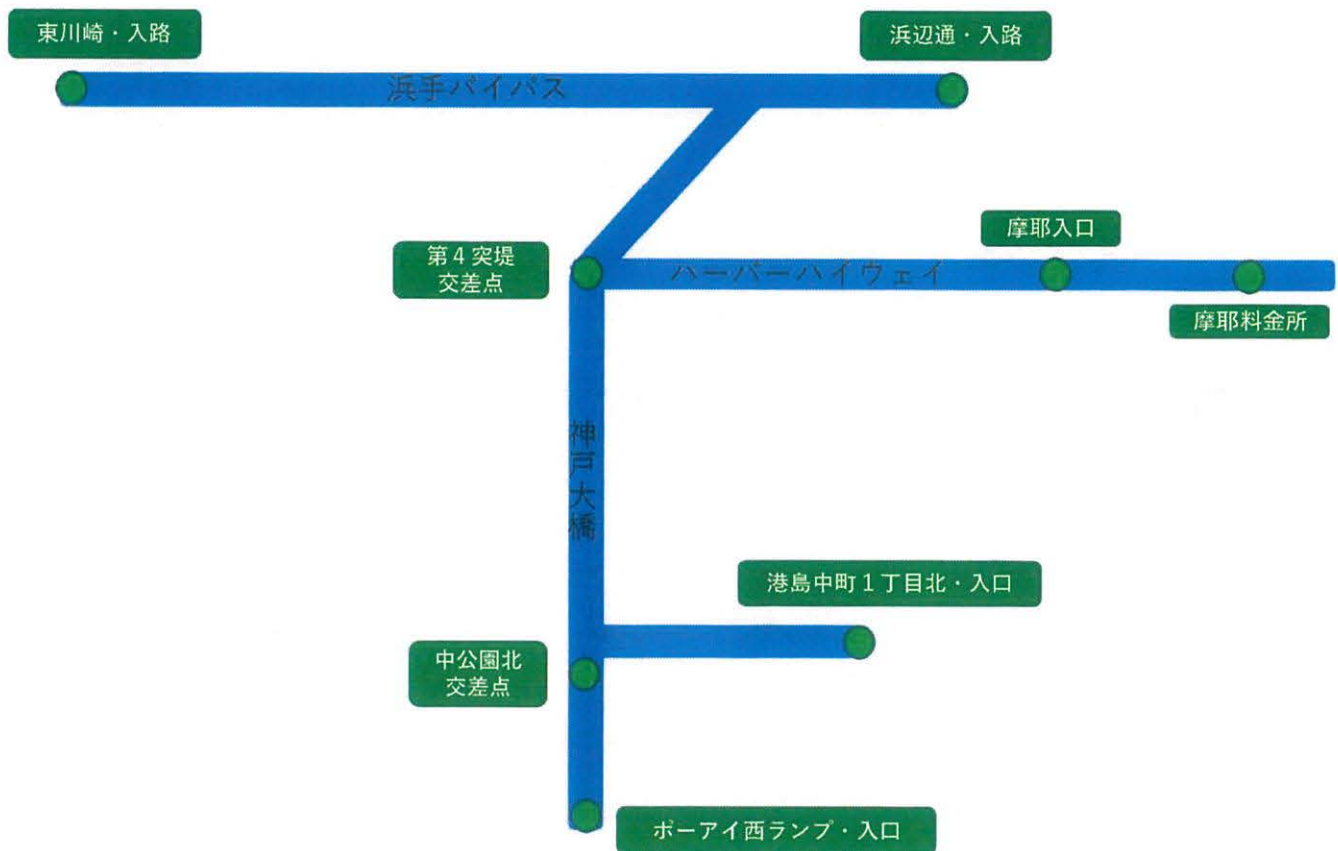

訓練日時：1月10日（金）の午前中
訓練場所：神戸市中央区・兵庫区・灘区

※表の  エリアで大規模訓練を実施します。

訓練日時：1月10日（金）の午前中
訓練場所：下記路線図に示す区間

阪神高速 3号神戸線
阪神高速31号神戸山手線

浜手バイパス
ハーバーハイウェイ
神戸大橋

1月16日・17日
神戸市内規制マップ
(一般道路)

月日	規制時間	規制エリア
1/16 (木)	11:30~12:30	■ + ■
	14:30~15:30	■ + ■
	17:00~18:00	■ + ■
1/17 (金)	9:30~10:30	■ + ■
	14:00~15:00	■ + ■ + ■
	15:30~16:30	■ + ■ + ■

1月16日(木)
1月17日(金)

交通規制のお知らせ

1月16日、17日の2日間、神戸市内の一部道路において、『1.17のつどい—阪神・淡路大震災30年追悼式典—』の開催に伴い、**一時的な交通規制**を行います。
交通規制の行われる道路・時間帯を避け、渋滞緩和にご協力をお願いします。

全体図

高速道路等の規制について
※下記表参照

神戸市内の規制について
※裏面の図参照

阪神高速道路					
月日	規制時間	路線	規制区間	流入規制IC	
1/16 (木)	14:30 ~ 15:30	阪神高速3号神戸線	上り	月見山~柳原	若宮、湊川
			下り	摩耶~柳原	摩耶、生田川、京橋、柳原
	17:00 ~ 18:00	阪神高速3号神戸線	上り	月見山~京橋	若宮、湊川、柳原
			下り	摩耶~京橋	摩耶、生田川
1/17 (金)	14:00 ~ 15:00	阪神高速3号神戸線	上り	湊川~摩耶	柳原、京橋、生田川
			下り	深江~摩耶	(流入規制なし)
	15:30 ~ 16:30	阪神高速3号神戸線	上り	妙法寺~湊川JCT	湊川
			下り	深江~摩耶	深江、摩耶

ハーバー・ハイウェイ・神戸大橋・浜手バイパス				
月日	規制時間	路線	規制区間	
1/16 (木)	11:30 ~ 12:30	神戸大橋	北行	ポーアイ西ランプ ~ 第4突堤
			北行	港島中町1丁目北 ~ 第4突堤
1/17 (金)	15:30 ~ 16:30	浜手バイパス	西行	浜辺通・入路 ~ 第4突堤
			東行	東川崎・入路 ~ 第4突堤
	16:30	ハーバー・ハイウェイ	西行	摩耶入口 ~ 第4突堤
			西行	摩耶料金所 ~ 第4突堤
		神戸大橋	南行	第4突堤 ~ 中公園北

※ 規制時間内は、一般道路から規制区間への流入・本線上PAから本線への合流ができなくなります。
 ※ 規制時間は、当日の交通状況等により前後する場合があります。
 ※ 当日は、自動車・バイクの使用を控えて公共交通機関をご利用いただくなど、渋滞緩和にご協力をお願いします。